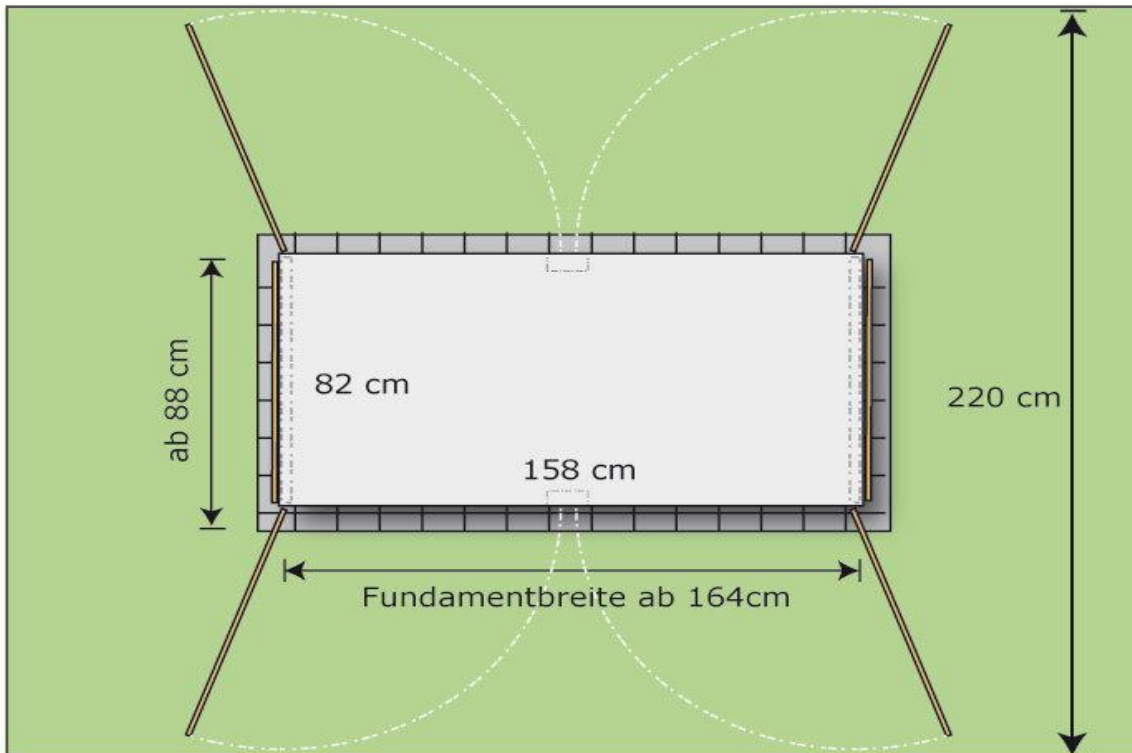

Garten[Q]variousXL: 2,40 x 1,58 x 1,58m (LxTxH)

WEKA Garten[Q] Teras

Der Gartenschrank als Holzvariante.

Maße (1,60 m x 1,60 m x 0,75 m B x H x T)
eignet er sich auch als Terrassenschrank.

Garten[Q] Multi

Das perfekte Gartenhaus inklusive Anbauvariante
für Holz, Fahrräder etc.

● **Garten[Q]trash - die optimale Mülltonnenlösung!**

Standardhöhe für Mülltonnenboxen ist **110 cm**. Die Tonnen werden zum Befüllen gekippt und mit einem Seilzug gehalten.

Alternativ gibt es die Garten[Q]-Höhe von **158 cm**. So können die Deckel der 90- und 120 Liter Tonnen problemlos im Inneren geöffnet werden, ohne die Tonnen herausziehen oder kippen zu müssen. Außerdem können Sie bei dieser Höhe Ihren Trash mit allen Garten[Q]-Modellen kombinieren.

● **Garten[Q]trash - die optimale Mülltonnenlösung!**

Mindestmaße für Garten[Q]trash 2 (für 2-3 Mülltonnen)

Einwurföffnung für Müllsäcke an beiden Seiten möglich

● Garten[Q] Qualitätsmerkmale

- **Begehbar von außen**
somit steht im Inneren 100%
Stauraum zur Verfügung