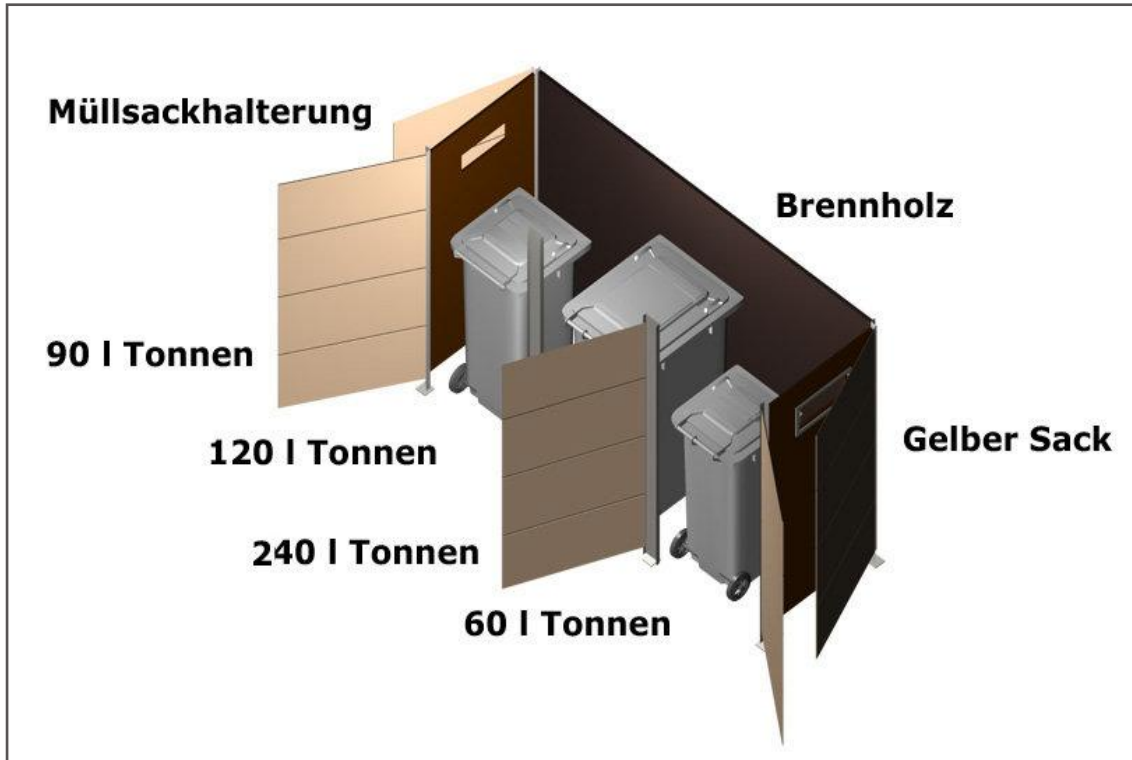

Garten[Q]various

Der variable Unterstand für Fahrräder, Pooltechnik und mehr. Türen an drei bis vier Seiten.

Erhältlich in drei verschiedenen Größen:

1,58 x 0,8 x 1,58 m (BxTxH) / 2,40 x 0,8 x 1,58 m /
1,58 x 1,58 x 1,58 m.

Garten[Q]variousXL: 2,40 x 1,58 x 1,58m (LxTxH)

WEKA Garten[Q] Teras

Der Gartenschrank als Holzvariante.

Maße (1,60 m x 1,60 m x 0,75 m B x H x T)
eignet er sich auch als Terrassenschrank.

Garten[Q] Multi

Das perfekte Gartenhaus inklusive Anbauvariante
für Holz, Fahrräder etc.

● **Garten[Q]trash - die optimale Mülltonnenlösung!**

Standardhöhe für Mülltonnenboxen ist **110 cm**. Die Tonnen werden zum Befüllen gekippt und mit einem Seilzug gehalten.

Alternativ gibt es die Garten[Q]-Höhe von **158 cm**. So können die Deckel der 90- und 120 Liter Tonnen problemlos im Inneren geöffnet werden, ohne die Tonnen herausziehen oder kippen zu müssen. Außerdem können Sie bei dieser Höhe Ihren Trash mit allen Garten[Q]-Modellen kombinieren.