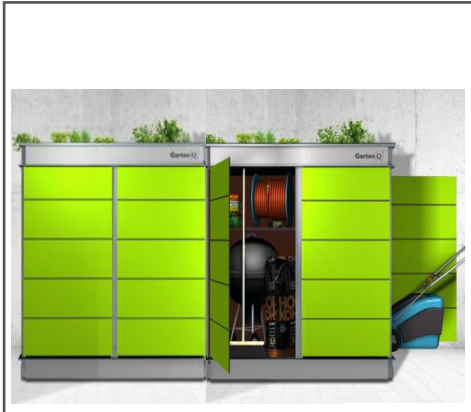

● Garten[Q] Qualitätsmerkmale