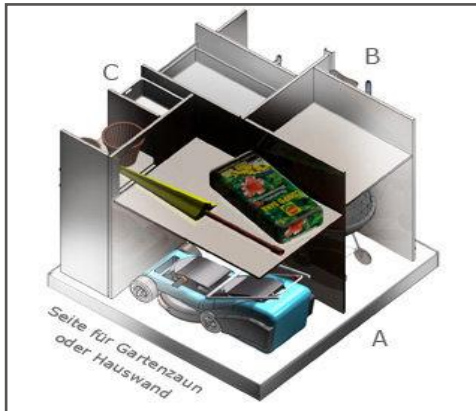

● **Garten[Q]trash - die optimale Mülltonnenlösung!**

Mindestmaße für Garten[Q]trash 2 (für 2-3 Mülltonnen)

Einwurföffnung für Müllsäcke an beiden Seiten möglich

● Garten[Q] Qualitätsmerkmale

- **Begehbar von außen**
somit steht im Inneren 100%
Stauraum zur Verfügung