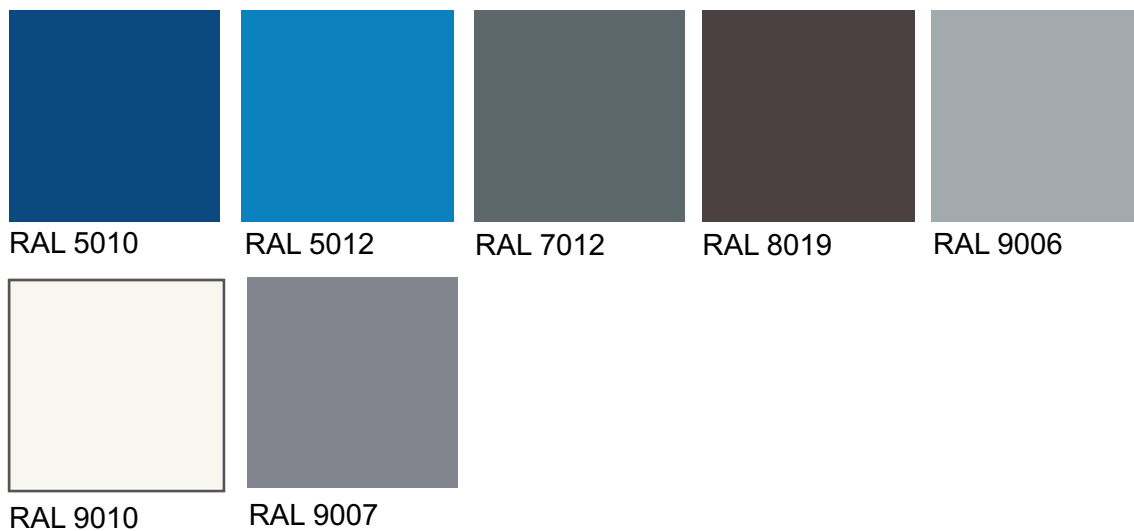

## ● Farbübersicht

### ● Standardfarben der Tore aus AW 77 Profil

### ● Standardfarben der Tore aus Profil 100