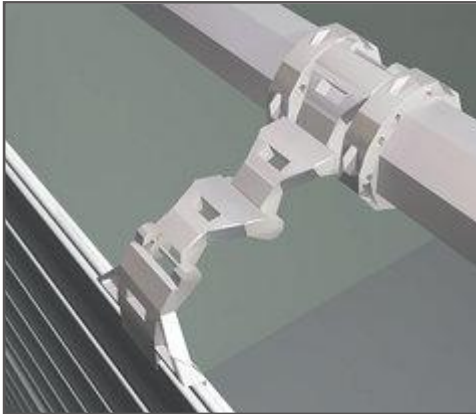

● Funktionalität und Sicherheit

● **Aufschiebesicherung**

Die optional erhältliche Sperre sorgt dafür, dass der Tormantel nicht aufgehoben werden kann.