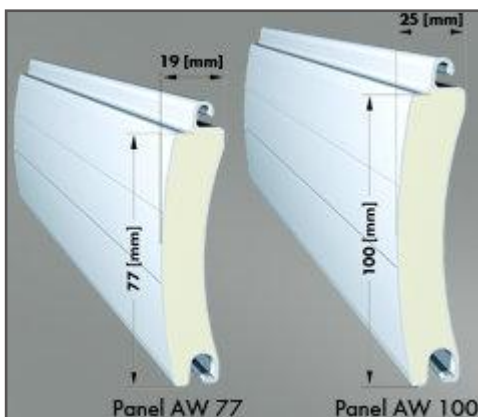

### ● **Lichtschraken - Sicherheitsleiste**

Durch die erhältlichen Sicherheitseinrichtungen wie Lichtschraken oder Sicherheitskontakteleisten kann ein optimale Sicherheit gewährleistet werden.

● Die **Abstandhalter** sorgen für einen ruhigeren Torlauf und erhöhen die Lebensdauer der Paneele.

- Es stehen **2 Paneelarten** zur Verfügung, 77 und 100mm sichtbare Paneelhöhe.